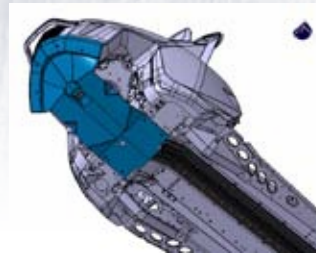

860200550
Rear, Black

XU LTS SKID PLATE
860200544
59 YETI 2

011

INDICATOR SUPPORT
517304415 • White
REX Rave & Xtrim

ADJUSTABLE STEERING RISER
619400073 • REX 2009 - 2011, 115 mm
619400074 • REX E-TEC 2009 - 2011, 115 mm