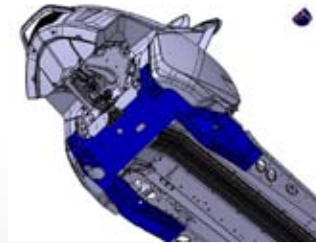

860200550
Rear, Black

XU LTS SKID PLATE
860200544
59 YETI 2